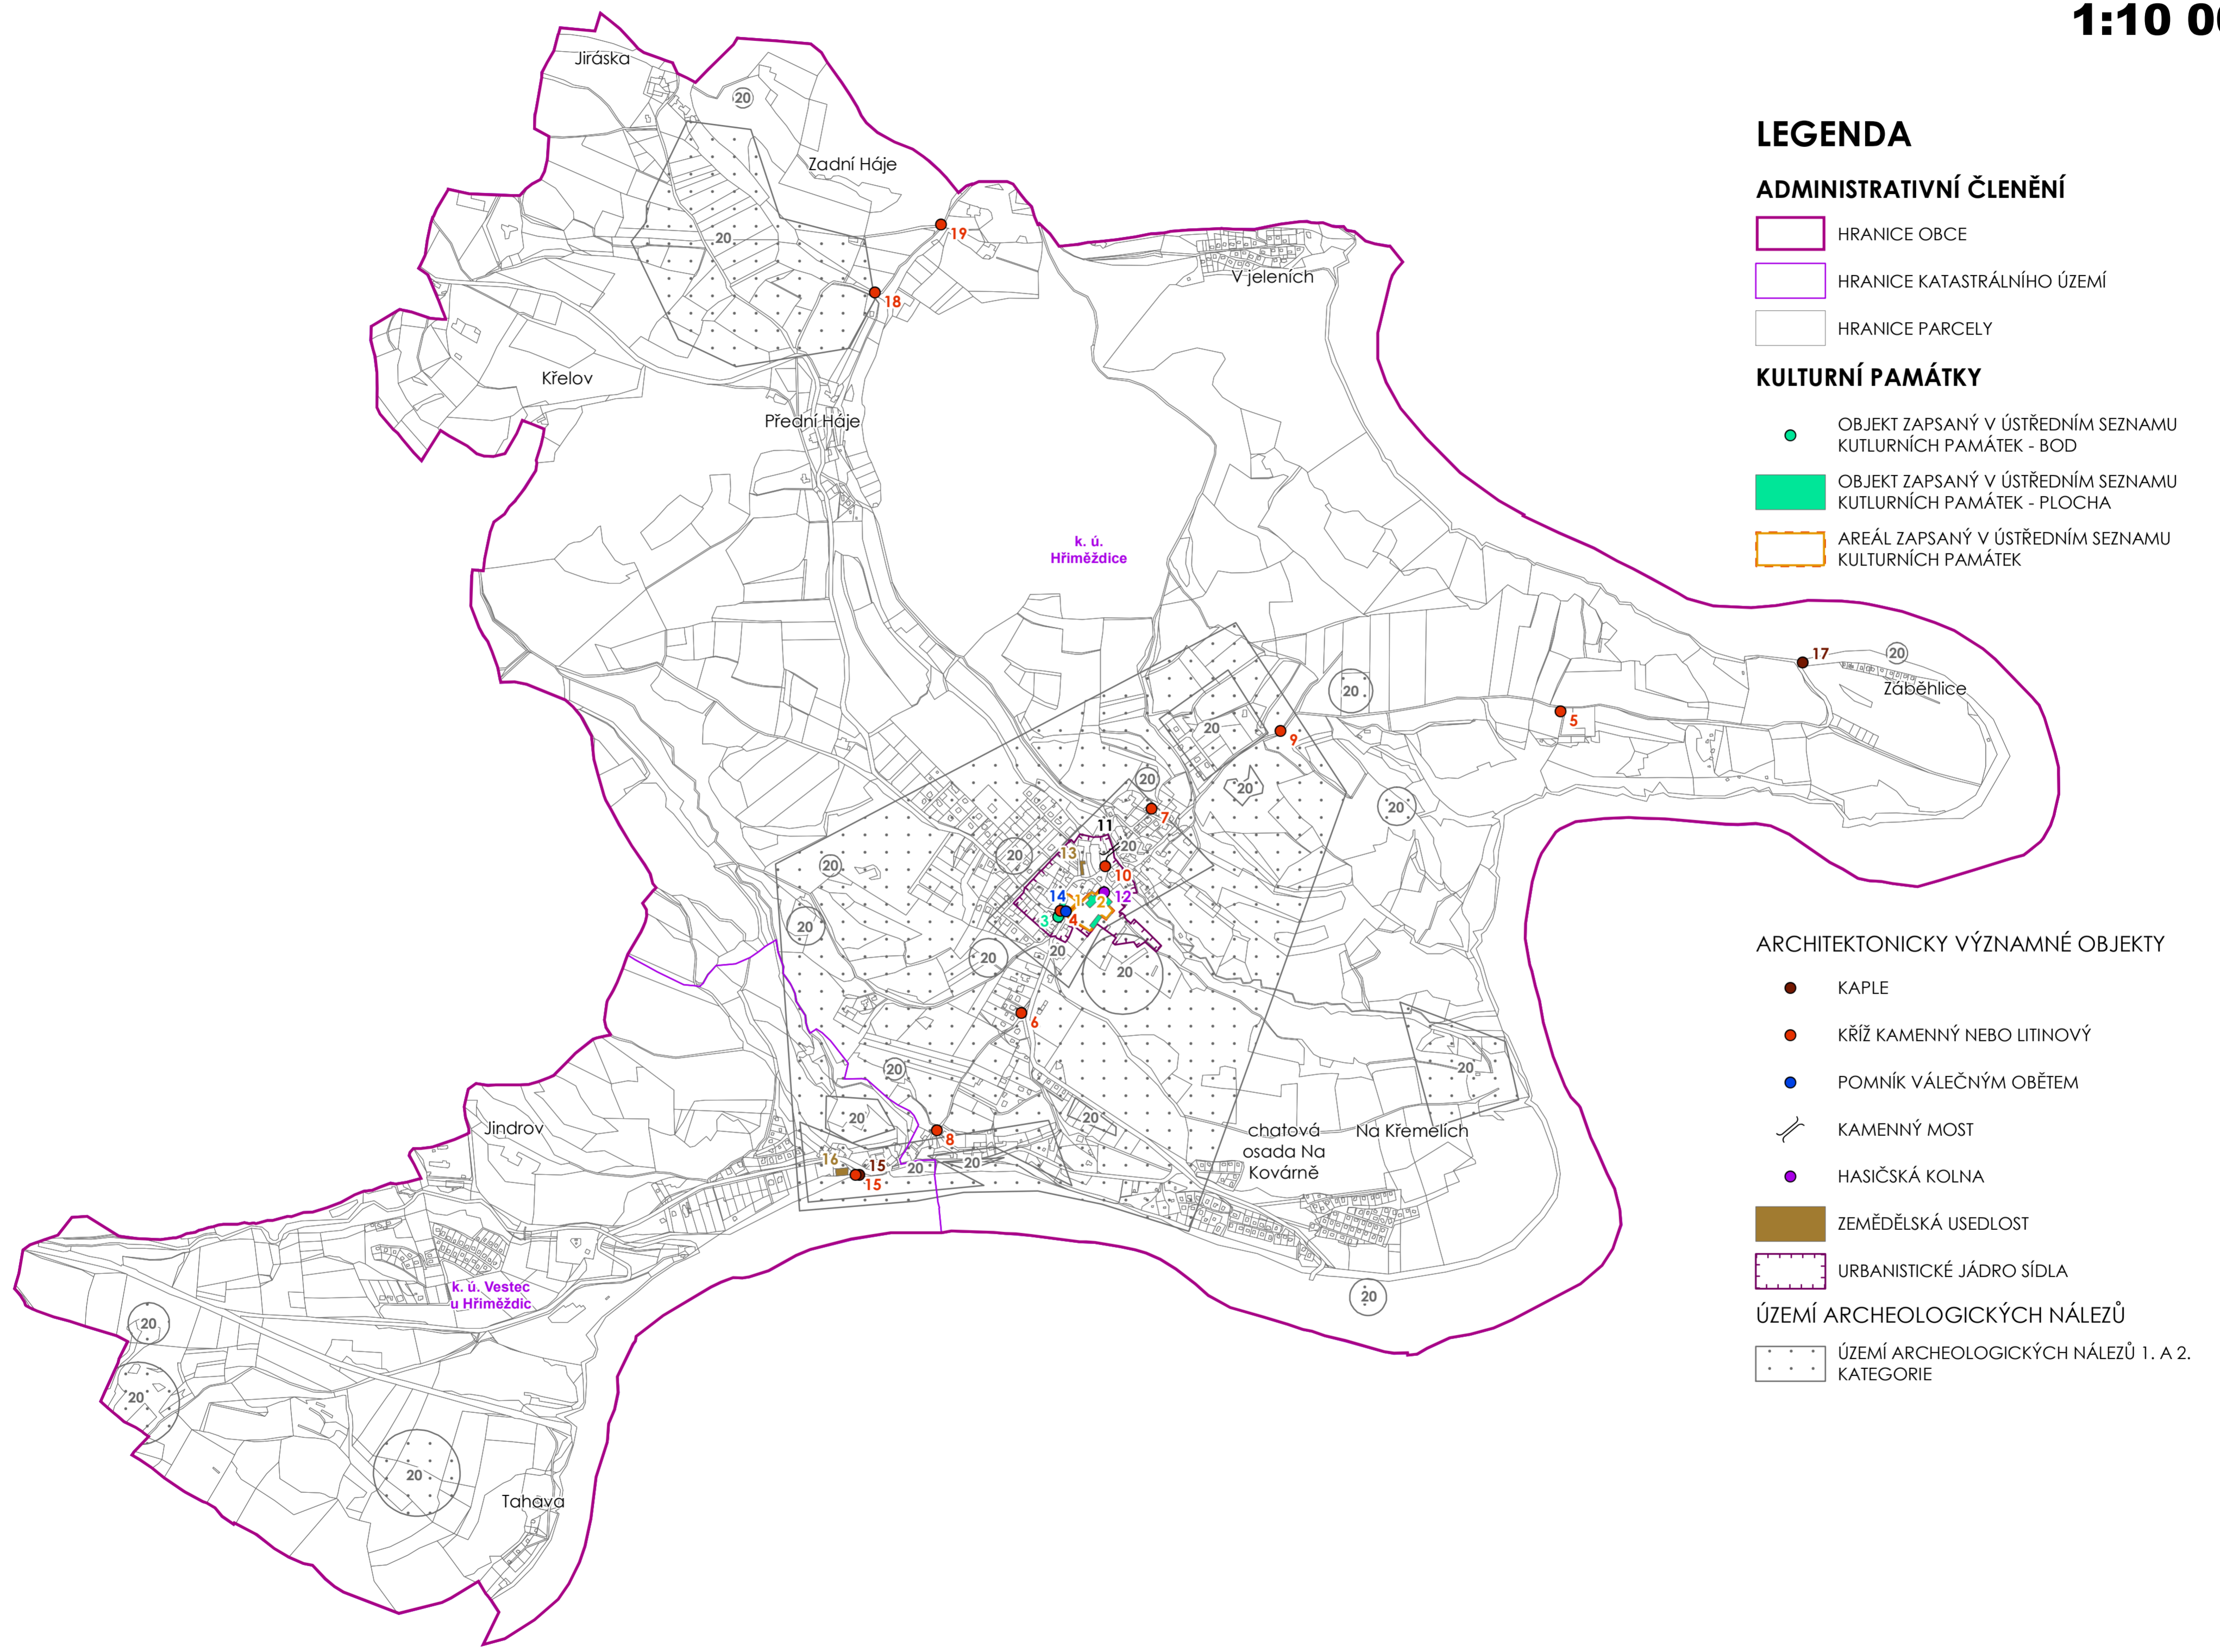

HŘIMĚŽDICE

ÚZEMNÍ PLÁN

VÝKRES KULTURNÍCH PAMÁTEK NÁVRH 1:10 000

LEGENDA

ADMINISTRATIVNÍ ČLENĚNÍ

- HRANICE OBCE
- HRANICE KATASTRÁLNÍHO ÚZEMÍ
- HRANICE PARCELY

KULTURNÍ PAMÁTKY

- OBJEKT ZAPSANÝ V ÚSTŘEDNÍM SEZNAMU KULTURNÍCH PAMÁTEK - BOD
- OBJEKT ZAPSANÝ V ÚSTŘEDNÍM SEZNAMU KULTURNÍCH PAMÁTEK - PLOCHA
- AREÁL ZAPSANÝ V ÚSTŘEDNÍM SEZNAMU KULTURNÍCH PAMÁTEK

ARCHITEKTONICKY VÝZNAMNÉ OBJEKTY

- KAPLE
- KŘÍŽ KAMENNÝ NEBO LITINOVÝ
- POMNÍK VÁLEČNÝM OBĚTEM
- KAMENNÝ MOST
- HASIČSKÁ KOLNA

ZEMĚDĚLSKÁ USEDLOST

URBANISTICKÉ JÁDRO SÍDLA

ÚZEMÍ ARCHEOLOGICKÝCH NÁLEZŮ

ÚZEMÍ ARCHEOLOGICKÝCH NÁLEZŮ 1. A 2. KATEGORIE