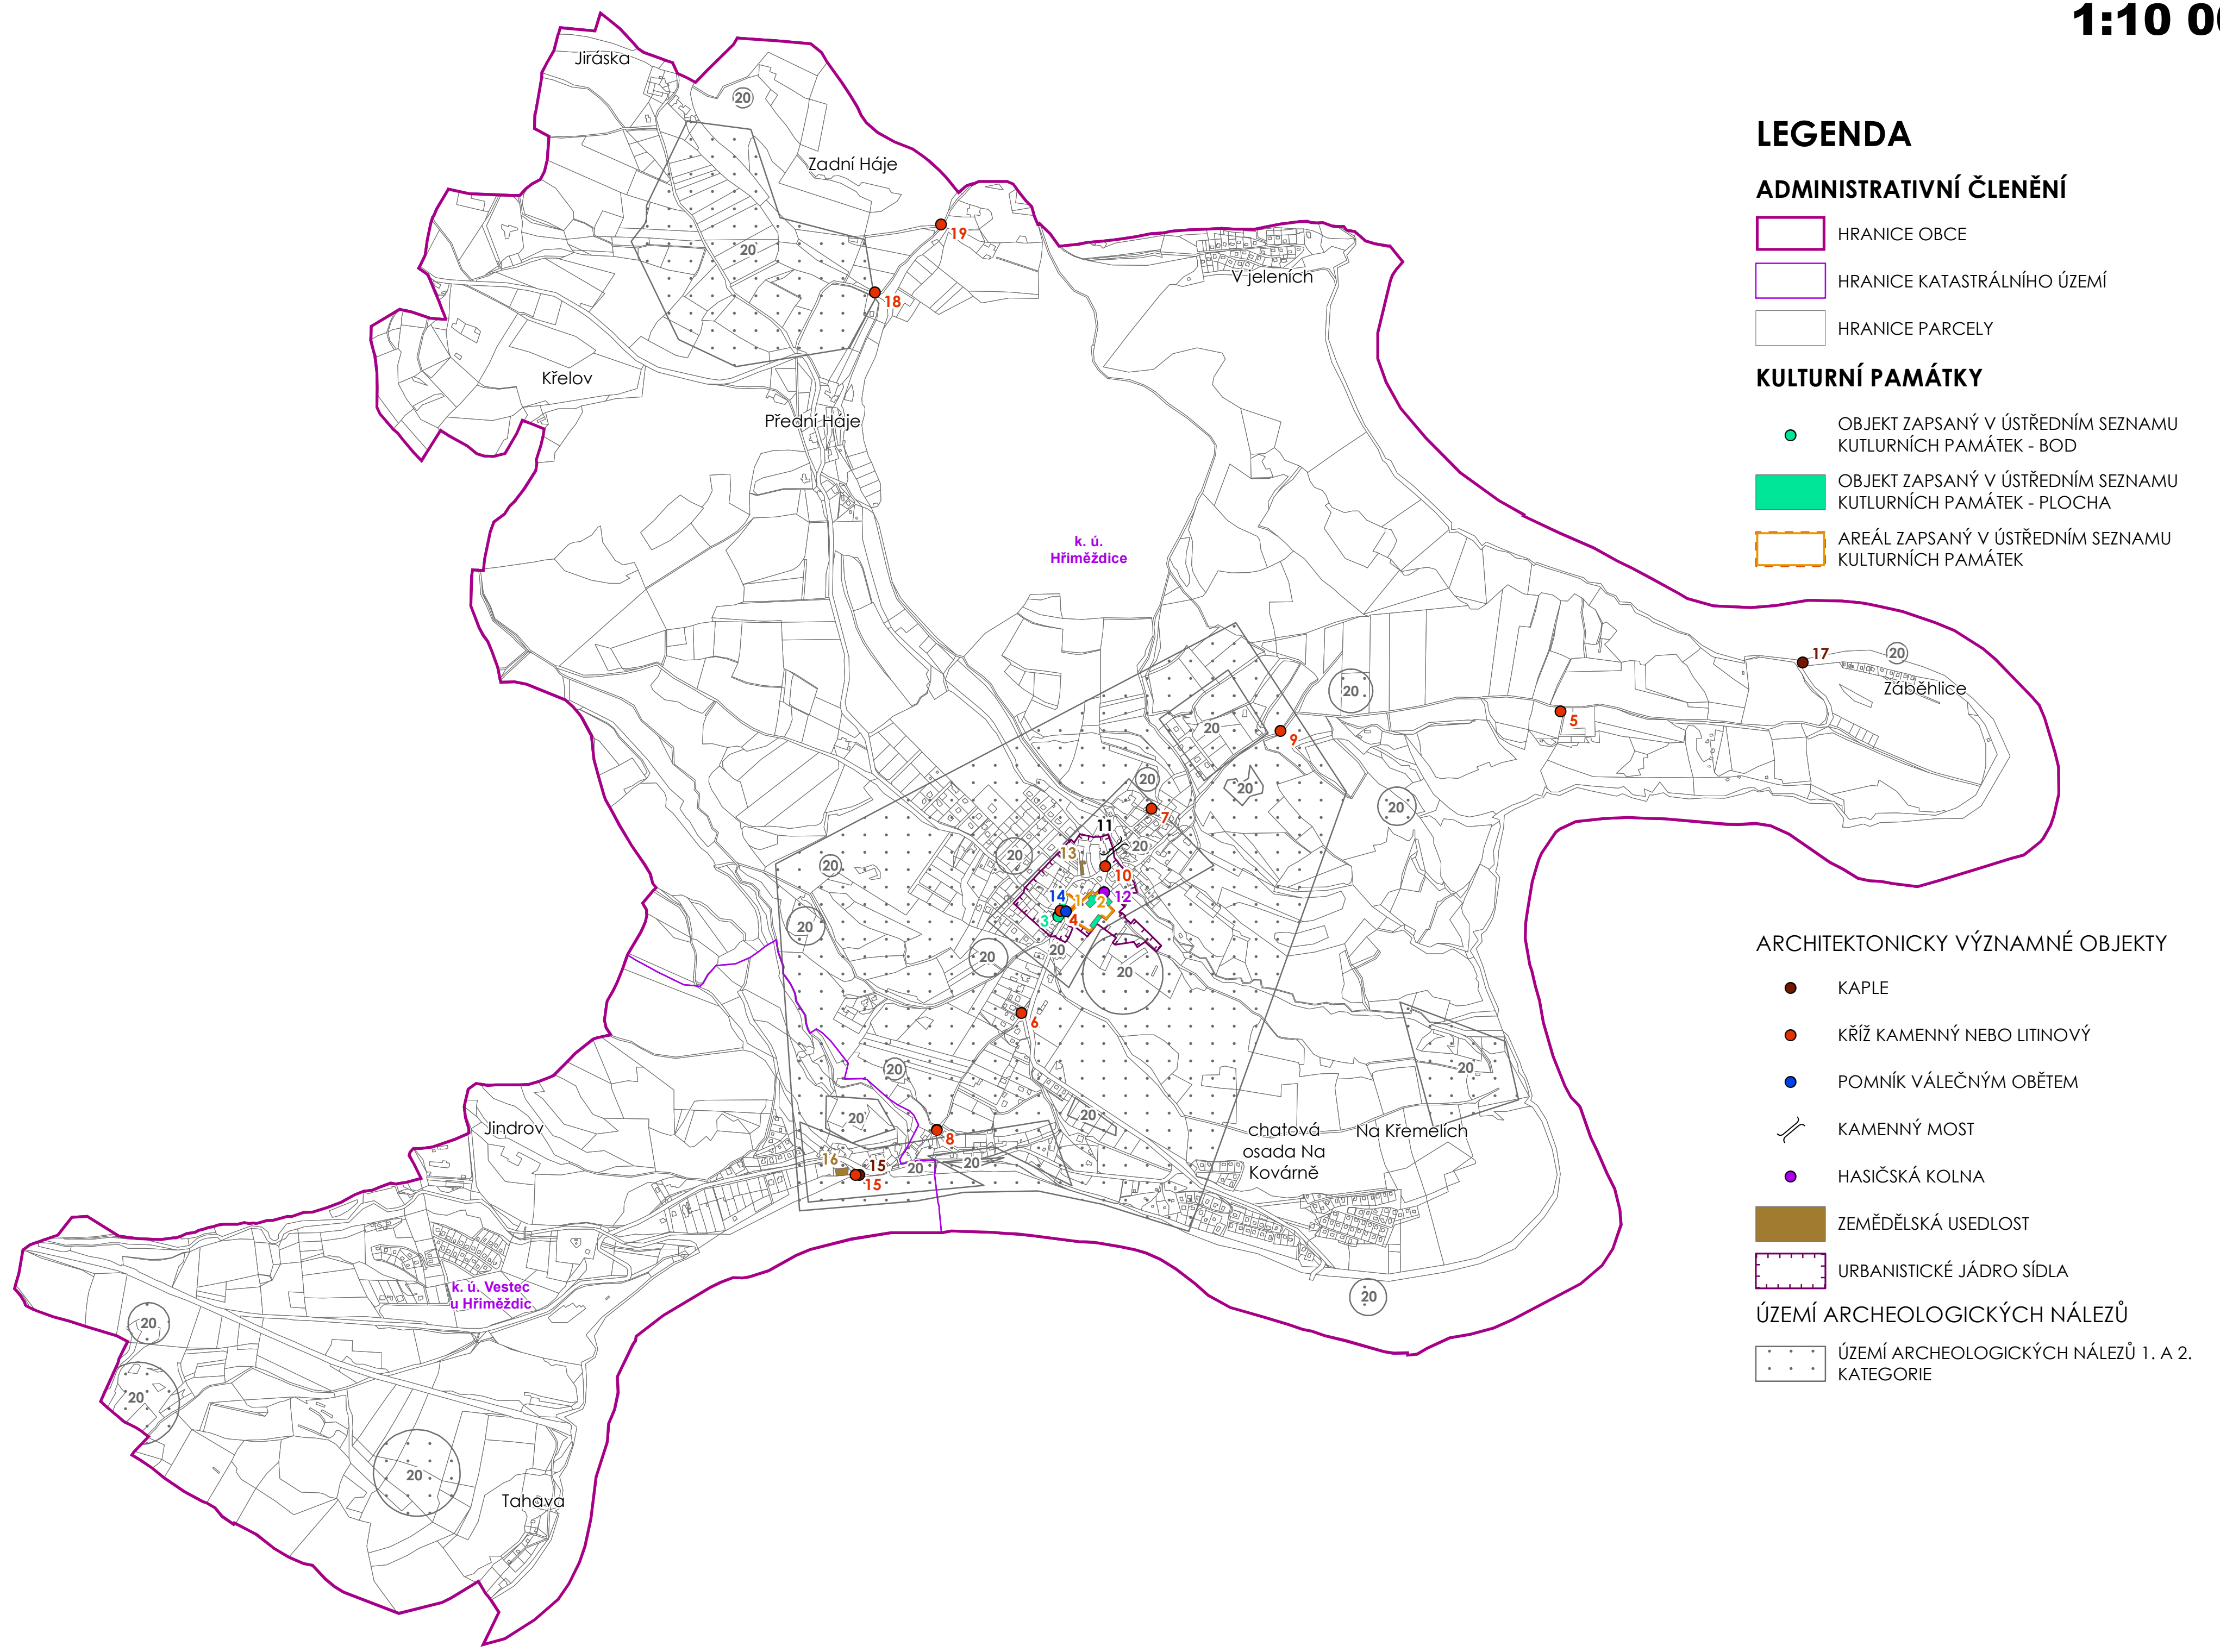

HŘIMĚŽDICE

ÚZEMNÍ PLÁN

VÝKRES KULTURNÍCH PAMÁTEK NÁVRH 1:10 000

LEGENDA

ADMINISTRATIVNÍ ČLENĚNÍ

- HRANICE OBCE
- HRANICE KATASTRÁLNÍHO ÚZEMÍ
- HRANICE PARCELY

KULTURNÍ PAMÁTKY

- OBJEKT ZAPSANÝ V ÚSTŘEDNÍM SEZNAMU KULTURNÍCH PAMÁTEK - BOD
- OBJEKT ZAPSANÝ V ÚSTŘEDNÍM SEZNAMU KULTURNÍCH PAMÁTEK - PLOCHA
- AREÁL ZAPSANÝ V ÚSTŘEDNÍM SEZNAMU KULTURNÍCH PAMÁTEK

ARCHITEKTONICKY VÝZNAMNÉ OBJEKTY

- KAPLE
- KŘÍŽ KAMENNÝ NEBO LITINOVÝ
- POMNÍK VÁLEČNÝM OBĚTEM
- KAMENNÝ MOST
- HASIČSKÁ KOLNA

ZEMĚDĚLSKÁ USEDLOST

URBANISTICKÉ JÁDRU SÍDLA

ÚZEMÍ ARCHEOLOGICKÝCH NÁLEZŮ

ÚZEMÍ ARCHEOLOGICKÝCH NÁLEZŮ 1. A 2. KATEGORIE